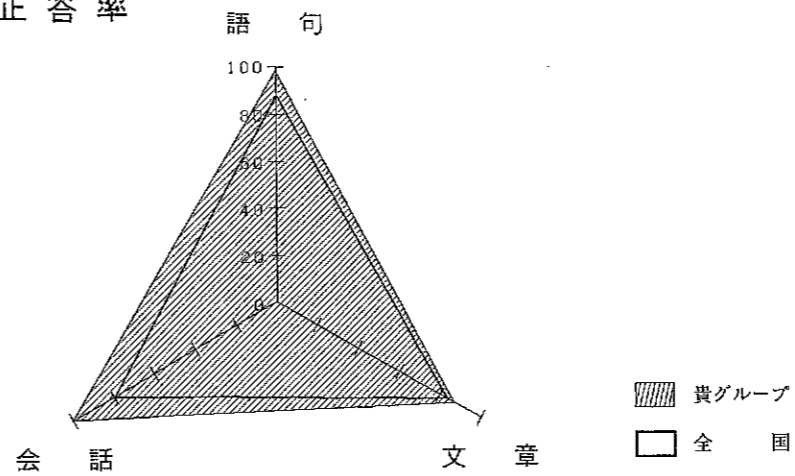

BRONZE

分野別平均正答率

	語句	会話	文章
貴グループ	98	100	87
全 国	88	80	83

分野別平均正答率

大問別平均正答率

大 問	出題分野	形 式 の 特 徴	小 問	貴グループ 平均正答率	全 国 平均正答率	ゲ ラ フ	
						貴グループ	全 国
大問 1	語 句	This is ~などの表現を用いた文を3つ聞き、 絵に合った内容のものを選ぶ	(1) ~ (8)	100	93	98	88
大問 2	語 句	絵を見て、Is this ~?などの問いかけを聞き、 Yes/Noによる正しい応答を選ぶ	(9) ~ (13)	100	85	100	80
大問 3	語 句	I'm ~などの表現による3つのヒントを聞き、その内容 に合った絵を選ぶ	(14) ~ (17)	87	67	87	67
大問 4	文 章	短い1つの文を聞き、その内容に合った絵を選ぶ	(18) ~ (25)	87	83	87	83
大問 5	会 話	あいさつや定型表現を含んだ会話を聞き、その内容に合った 絵を選ぶ	(26) ~ (31)	100	84	100	80
大問 6	語 句	基本動詞を使った会話を聞き、その内容に合った絵を すべて選ぶ (複数解答)	(32) ~ (35)	100	93	100	88
大問 7	会 話	基本動詞を使った命令文を含む会話を聞き、その内容に 合った絵を選ぶ	(36) ~ (40)	100	75	100	80